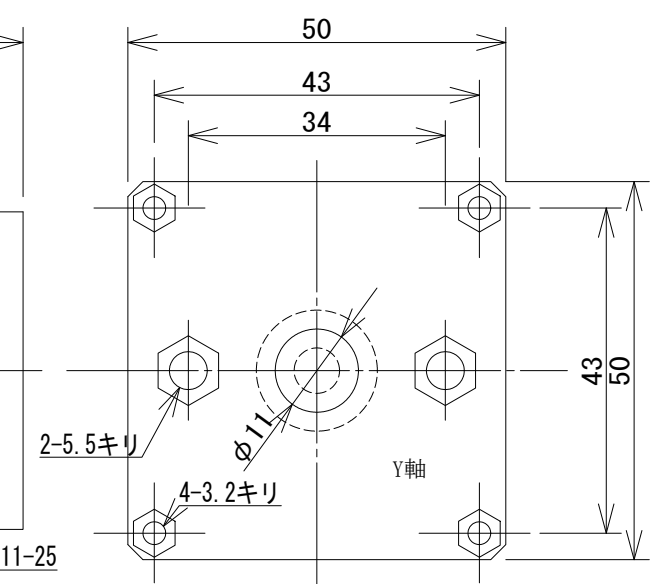

BB視図

AA視図

METRIC		NOTICE OF PROPRIETARY PROPERTY:	
DRAFTER	DATE		
DESIGNER	DATE		
		TITLE	
		ブロックソンプライス盤CNC化X軸 計画図	
DRAWING NUMBER		REV.	
SIZE	SCALE	SHT 1 OF 1	
A3			