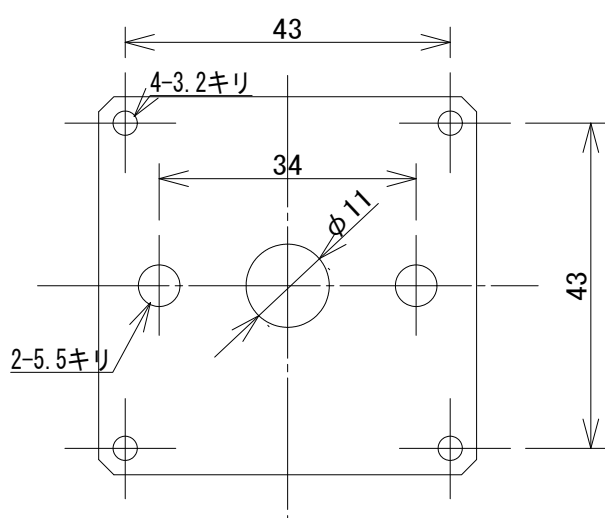

BB視図

AA視図

METRIC		NOTICE OF PROPRIETARY PROPERTY:	
DRAFTER	DATE		
DESIGNER	DATE		
		TITLE	
		ブロックソンプライス盤CNC化X軸 計画図	
DRAWING NUMBER		REV.	
SIZE	SCALE	SHT 1 OF 1	
A3			