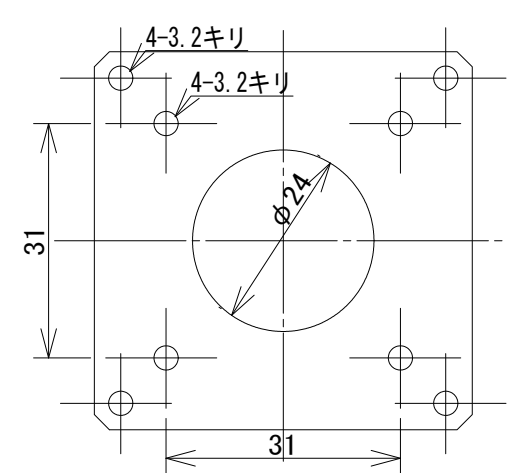

BB視図

AA視図

METRIC		NOTICE OF PROPRIETARY PROPERTY:	
DRAFTER	DATE		
DESIGNER	DATE		
		TITLE	
		ブロックソンプライス盤CNC化X軸 計画図	
DRAWING NUMBER		REV.	
SIZE	SCALE	SHT 1 OF 1	
A3			