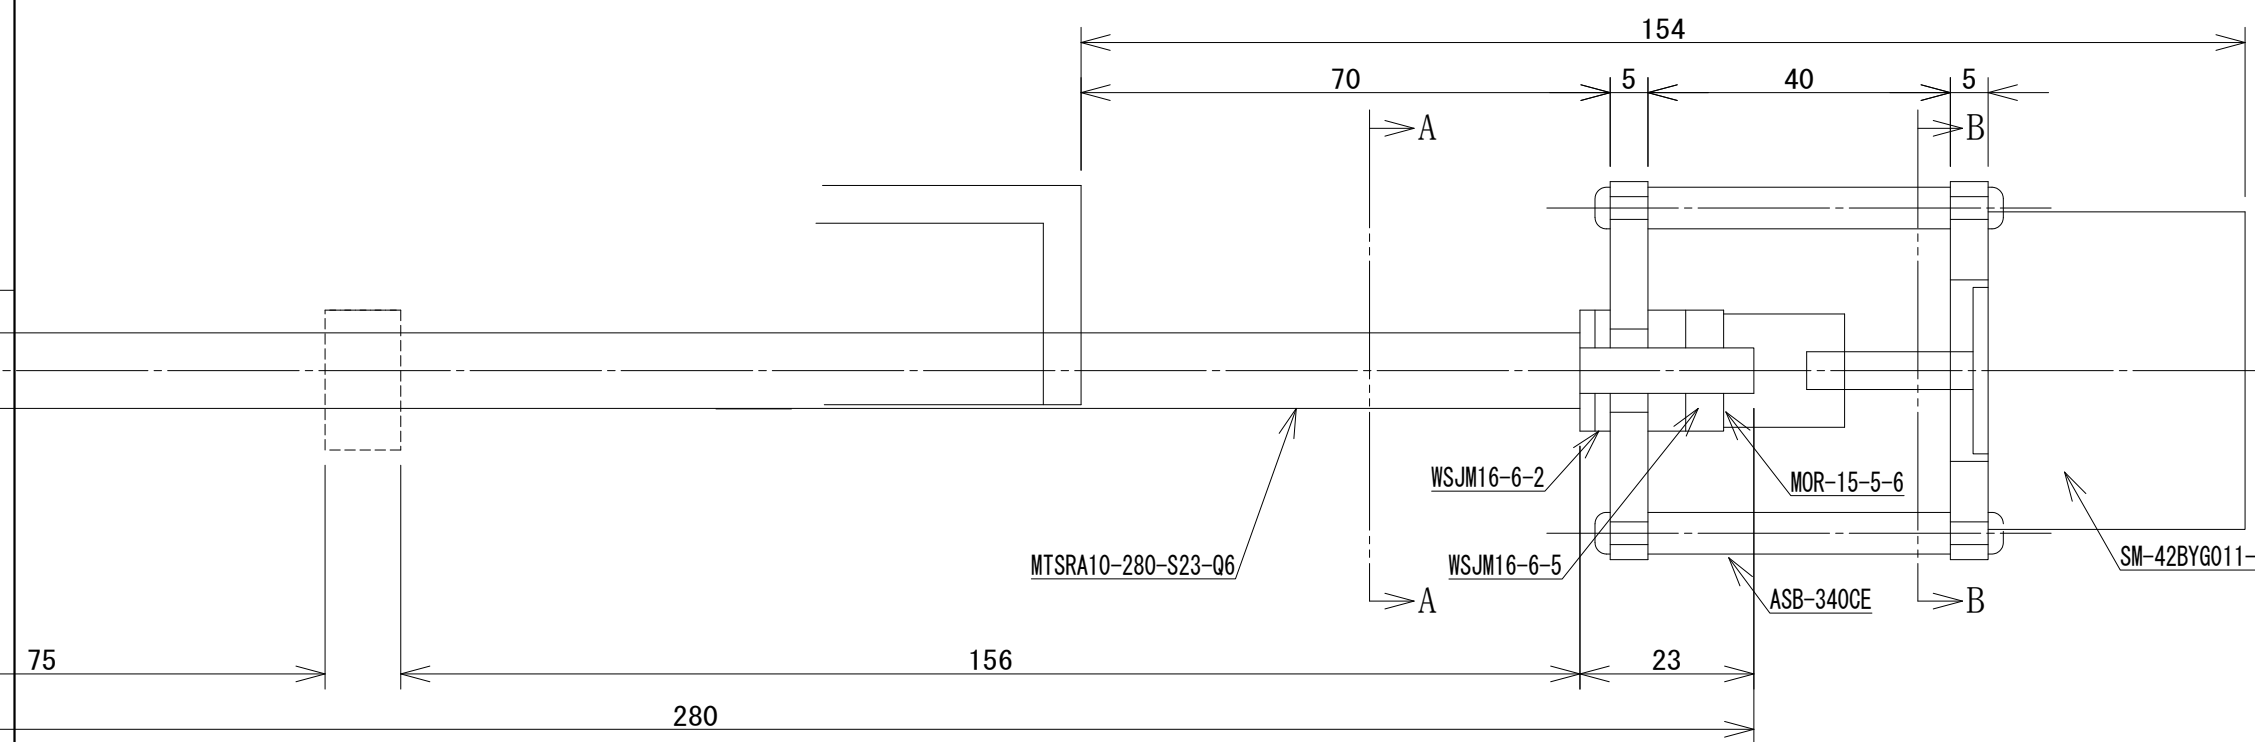

BB視図

AA視図

METRIC		NOTICE OF PROPRIETARY PROPERTY:	
DRAFTER	DATE		
DESIGNER	DATE		
		TITLE	
		ブロックソンプライス盤CNC化X軸 計画図	
DRAWING NUMBER		REV.	
SIZE	SCALE	SHT 1 OF 1	
A3			