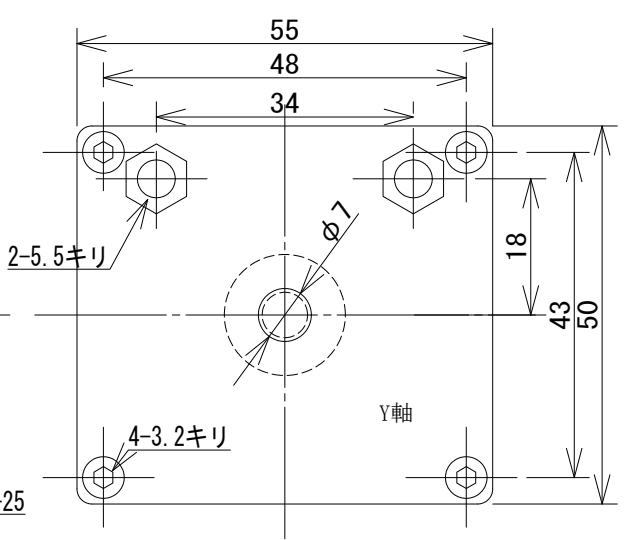

BB視図

AA視図

METRIC			
DRAFTER	DATE	NOTICE OF PROPRIETARY PROPERTY:	
DESIGNER	DATE	TITLE	
		ブロックソンプライス盤CNC化Y軸 計画図	
DRAWING NUMBER		REV.	
SIZE	SCALE	SHT 1 OF 1	
A3			