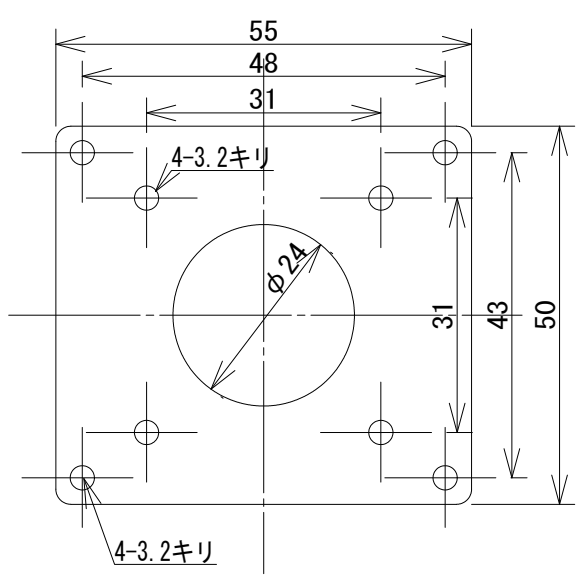

BB視図

AA視図

METRIC			
DRAFTER	DATE	NOTICE OF PROPRIETARY PROPERTY:	
DESIGNER	DATE	TITLE	
		ブロックソンプライス盤CNC化Y軸 計画図	
DRAWING NUMBER		REV.	
SIZE	SCALE	SHT 1 OF 1	
A3			