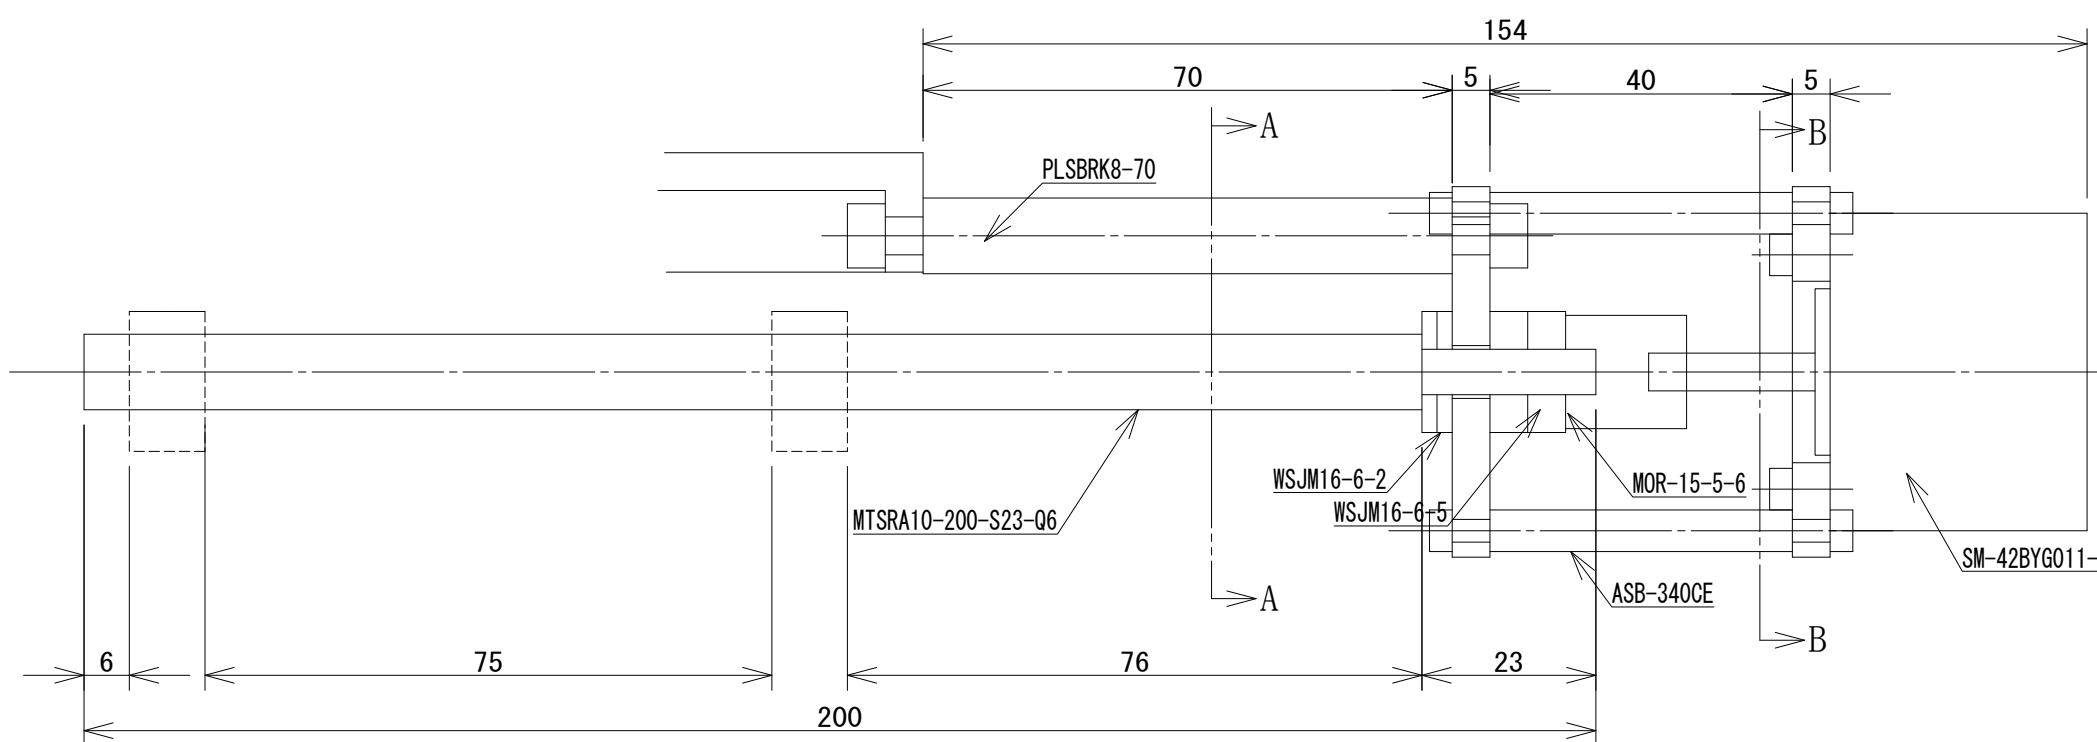

BB視図

AA視図

METRIC			
DRAFTER	DATE	NOTICE OF PROPRIETARY PROPERTY:	
DESIGNER	DATE	TITLE	
		ブロックソンプライス盤CNC化Y軸 計画図	
DRAWING NUMBER		REV.	
SIZE	SCALE	SHT 1 OF 1	
A3			