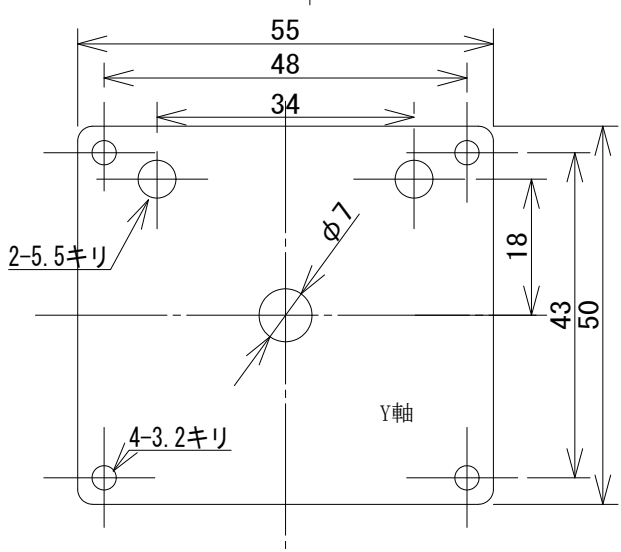

BB視図

AA視図

METRIC			
DRAFTER	DATE	NOTICE OF PROPRIETARY PROPERTY:	
DESIGNER	DATE	TITLE	
		ブロックソンプライス盤CNC化Y軸 計画図	
DRAWING NUMBER		REV.	
SIZE	SCALE	SHT 1 OF 1	
A3			